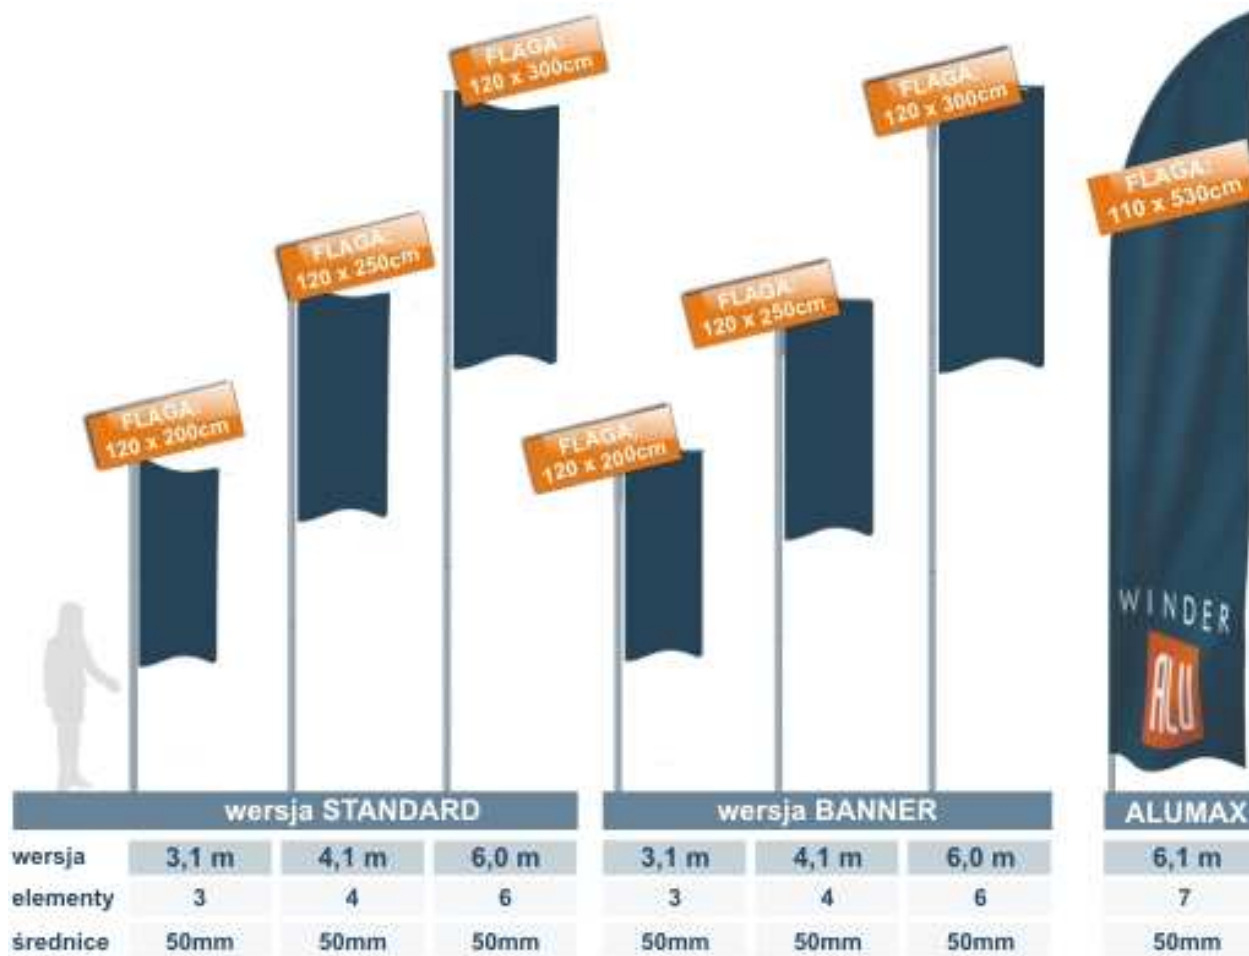

MASZTY PRZENOŚNE

SKŁADANE

Łatwy transport - konstrukcja segmentowa.
Niska waga własna masztu flagowego.

Wysokiej jakości aluminium.

Powierzchnia anodowana.

Możliwość lakierowania na dowolny kolor z palety RAL.

DOSTĘPNE WERSJE:

STANDARD - maszt z linką na zewnątrz i knagą tworzywową

BANNER - maszt z poziomym poprzecznym ramieniem

TELESKOPOWE

Doskonała forma reklamy na imprezy plenerowe
targi, dni otwarte

Górne ramię umożliwia ekspozycję flagi nawet przy
bezwietrznej pogodzie lub wewnątrz pomieszczeń.

Posiada stopę najazdową - uniwersalną lub wbijaną w grunt

Szybki i łatwy montaż i demontaż masztu.

Łatwy i niedrogi w transportowaniu

SZCZEGÓŁY

Polska Agencja Promocji P&S
 ul. Piękna 68
 00-672 Warszawa
 NIP: 524-249-51-43
 biuro@pappis.pl
 www.pappis.pl